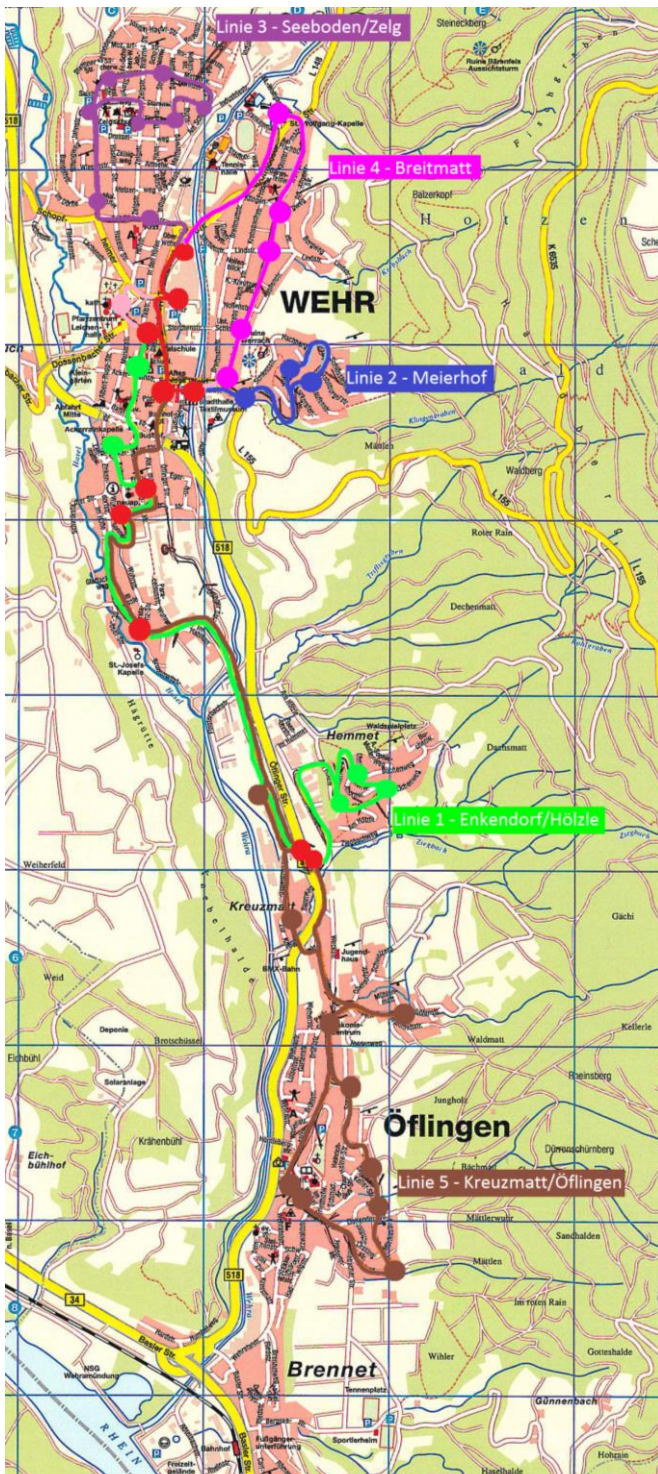

BürgerBus Wehr Ihr Fahrplan 2022

Ihr Bürgerbus fährt jeden Montag-, Mittwoch- und Freitagvormittag sowie am Dienstag- und Donnerstagnachmittag (außer feiertags)

		Montag/Mittwoch/Freitag			Dienstag + Donnerstag			
Linie 1: Enkendorf/Hölzle	Wehr Hauptstr./Seniorenresidenz	8.00	10.00	11.00	14.00	16.00	17.00	
	Elektro-Center	8.01	10.01	11.01	14.01	16.01	17.01	
	Talstraße	8.02	10.02	11.02	14.02	16.02	17.02	
	Familienzentrum	8.03	10.03	11.03	14.03	16.03	17.03	
	Ärztelhaus Bündtenfeldstraße	8.04	10.04	11.04	14.04	16.04	17.04	
	Enkendorfstr./Abzw. Dinkelbergstr.	8.05	10.05	11.05	14.05	16.05	17.05	
	Enkendorfstr./Abzw. Brunnmattstr.	8.06	10.06	11.06	14.06	16.06	17.06	
	Enkendorfstraße Haltestelle SBG	8.07	10.07	11.07	14.07	16.07	17.07	
	Buchenweg/Am Hölzle	8.09	10.09	11.09	14.09	16.09	17.09	
	Eichenweg/Birkenweg	8.10	10.10	11.10	14.10	16.10	17.10	
	Birkenweg/Buchenweg	8.11	10.11	11.11	14.11	16.11	17.11	
	Buchenweg/Am Hölzle	8.12	10.12	11.12	14.12	16.12	17.12	
	Enkendorfstraße Haltestelle SBG	8.15	10.15	11.15	14.15	16.15	17.15	
	Novartis	8.16	10.16	11.16	14.16	16.16	17.16	
	Ärztelhaus Bündtenfeldstraße	8.17	10.17	11.17	14.17	16.17	17.17	
	Familienzentrum	8.18	10.18	11.18	14.18	16.18	17.18	
	Talstraße	8.19	10.19	11.19	14.19	16.19	17.19	
	Elektro-Center	8.20	10.20	11.20	14.20	16.20	17.20	
	Wehr Hauptstr./Seniorenresidenz	8.21	10.21	11.21	14.21	16.21	17.21	
	Linie 2: Meierhof	Wehr Hauptstr./Seniorenresidenz	8.22	10.22	11.22	14.22	16.22	17.22
		Mediathek	8.23	10.23	11.23	14.23	16.23	17.23
Meierhof-/Waldstr.		8.24	10.24	11.24	14.24	16.24	17.24	
Meierhof-/Staufenstr.		8.25	10.25	11.25	14.25	16.25	17.25	
Meierhof-/Hachbergstr.		8.26	10.26	11.26	14.26	16.26	17.26	
von-Schönau-Str.		8.27	10.27	11.27	14.27	16.27	17.27	
Meierhof-/Waldstr.		8.28	10.28	11.28	14.28	16.28	17.28	
Mediathek		8.29	10.29	11.29	14.29	16.29	17.29	
Wehr Hauptstr./Seniorenresidenz		8.30	10.30	11.30	14.30	16.30	17.30	
Linie 3: Seeboden/Zelg	Wehr Hauptstr./Seniorenresidenz	8.31	10.31	11.31	14.31	16.31	17.31	
	Brennet AG	8.32	10.32	11.32	14.32	16.32	17.32	
	Schmidt's Markt	8.33	10.33	11.33	14.33	16.33	17.33	
	Friedrichstraße	8.34	10.34	11.34	14.34	16.34	17.34	
	Seeboden-/Bandolstr.	8.35	10.35	11.35	14.35	16.35	17.35	
	Seeboden Sporthalle	8.36	10.36	11.36	14.36	16.36	17.36	
	Königsberger/Breslauer Str.	8.37	10.37	11.37	14.37	16.37	17.37	
	Königsberger/Hans-Thoma-Str.	8.38	10.38	11.38	14.38	16.38	17.38	
	Schafraim/Hebelstr.	8.39	10.39	11.39	14.39	16.39	17.39	
	Mettler-/Finkenweg	8.40	10.40	11.40	14.40	16.40	17.40	
	Zelgschule	8.41	10.41	11.41	14.41	16.41	17.41	
	Seeboden Sporthalle	8.41	10.41	11.41	14.41	16.41	17.41	
	Seeboden-/Bandolstr.	8.42	10.42	11.42	14.42	16.42	17.42	
	Friedrichstraße	8.43	10.43	11.43	14.43	16.43	17.43	
	Schmidt's Markt	8.44	10.44	11.44	14.44	16.44	17.44	
	Brennet AG	8.45	10.45	11.45	14.45	16.45	17.45	
Wehr Hauptstr./Seniorenresidenz	8.46	10.46	11.46	14.46	16.46	17.46		