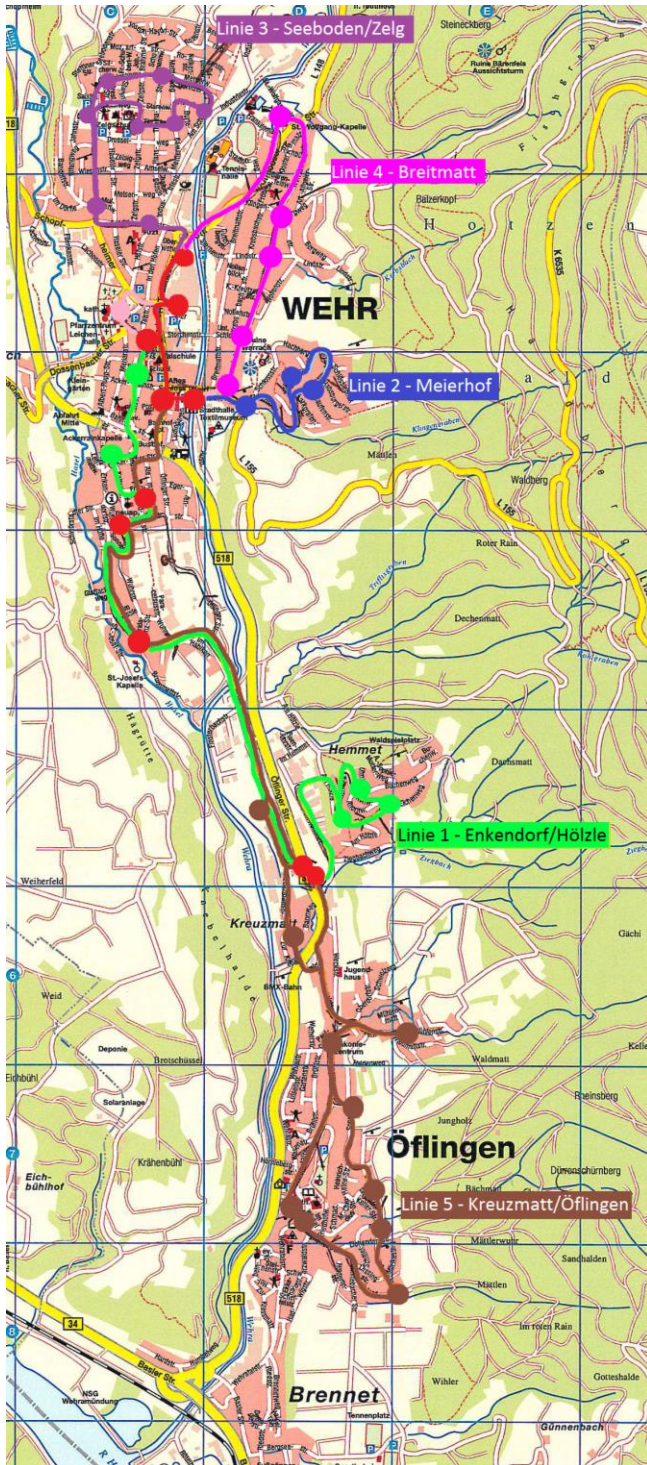

# BürgerBus Wehr Ihr Fahrplan 2020

Ihr Bürgerbus fährt jeden Montag-, Dienstag- und Freitagvormittag sowie am Donnerstagnachmittag (außer feiertags)

		Montag/Dienstag/Freitag			Donnerstag			
Linie 1: Enkendorf/Hölzle	Wehr Hauptstr./Seniorenresidenz	8.00	10.00	11.00	14.00	16.00	17.00	
	Elektro-Center	8.01	10.01	11.01	14.01	16.01	17.01	
	Talstraße	8.02	10.02	11.02	14.02	16.02	17.02	
	Ackerrainkapelle	8.03	10.03	11.03	14.03	16.03	17.03	
	Ärztelhaus Bündtenfeldstraße	8.04	10.04	11.04	14.04	16.04	17.04	
	Enkendorfstr./Abzw. Dinkelbergstr.	8.05	10.05	11.05	14.05	16.05	17.05	
	Enkendorfstr./Abzw. Brunnmattstr.	8.06	10.06	11.06	14.06	16.06	17.06	
	Enkendorfstraße Haltestelle SBG	8.07	10.07	11.07	14.07	16.07	17.07	
	Buchenweg/Am Hölzle	8.09	10.09	11.09	14.09	16.09	17.09	
	Eichenweg/Birkenweg	8.10	10.10	11.10	14.10	16.10	17.10	
	Birkenweg/Buchenweg	8.11	10.11	11.11	14.11	16.11	17.11	
	Buchenweg/Am Hölzle	8.12	10.12	11.12	14.12	16.12	17.12	
	Enkendorfstraße Haltestelle SBG	8.15	10.15	11.15	14.15	16.15	17.15	
	Novartis	8.16	10.16	11.16	14.16	16.16	17.16	
	Ärztelhaus Bündtenfeldstraße	8.17	10.17	11.17	14.17	16.17	17.17	
	Ackerrainkapelle	8.18	10.18	11.18	14.18	16.18	17.18	
	Talstraße	8.19	10.19	11.19	14.19	16.19	17.19	
	Elektro-Center	8.20	10.20	11.20	14.20	16.20	17.20	
	Wehr Hauptstr./Seniorenresidenz	8.21	10.21	11.21	14.21	16.21	17.21	
	Linie 2: Meierhof	Wehr Hauptstr./Seniorenresidenz	8.22	10.22	11.22	14.22	16.22	17.22
		Mediathek	8.23	10.23	11.23	14.23	16.23	17.23
Meierhof-/Waldstr.		8.24	10.24	11.24	14.24	16.24	17.24	
Meierhof-/Staufenstr.		8.25	10.25	11.25	14.25	16.25	17.25	
Meierhof-/Hachbergstr.		8.26	10.26	11.26	14.26	16.26	17.26	
von-Schönau-Str.		8.27	10.27	11.27	14.27	16.27	17.27	
Meierhof-/Waldstr.		8.28	10.28	11.28	14.28	16.28	17.28	
Mediathek		8.29	10.29	11.29	14.29	16.29	17.29	
Wehr Hauptstr./Seniorenresidenz		8.30	10.30	11.30	14.30	16.30	17.30	
Linie 3: Seeboden/Zelg	Wehr Hauptstr./Seniorenresidenz	8.31	10.31	11.31	14.31	16.31	17.31	
	Brennet AG	8.32	10.32	11.32	14.32	16.32	17.32	
	Schmidt's Markt	8.33	10.33	11.33	14.33	16.33	17.33	
	Friedrichstraße	8.34	10.34	11.34	14.34	16.34	17.34	
	Seeboden-/Bandolstr.	8.35	10.35	11.35	14.35	16.35	17.35	
	Seeboden Sporthalle	8.36	10.36	11.36	14.36	16.36	17.36	
	Königsberger/Breslauer Str.	8.37	10.37	11.37	14.37	16.37	17.37	
	Königsberger/Hans-Thoma-Str.	8.38	10.38	11.38	14.38	16.38	17.38	
	Schafraim/Hebelstr.	8.39	10.39	11.39	14.39	16.39	17.39	
	Mettler-/Finkenweg	8.40	10.40	11.40	14.40	16.40	17.40	
	Zelgschule	8.41	10.41	11.41	14.41	16.41	17.41	
	Seeboden Sporthalle	8.41	10.41	11.41	14.41	16.41	17.41	
	Seeboden-/Bandolstr.	8.42	10.42	11.42	14.42	16.42	17.42	
	Friedrichstraße	8.43	10.43	11.43	14.43	16.43	17.43	
	Schmidt's Markt	8.44	10.44	11.44	14.44	16.44	17.44	
	Brennet AG	8.45	10.45	11.45	14.45	16.45	17.45	
Wehr Hauptstr./Seniorenresidenz	8.46	10.46	11.46	14.46	16.46	17.46		